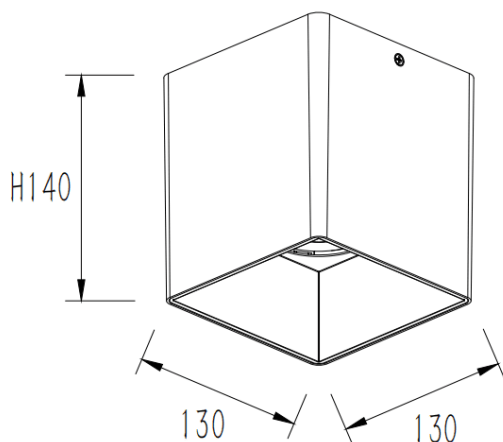

PILAR

Code article	86.OC01.4321.01
Type de produit	Extérieur
Catégorie	Spots encastrés en saillie
Famille	PILAR

Pictograms

Dimensions

Product dimensions (mm)	130x130x140 mm
--------------------------------	-----------------------

Dessin technique

Produit

Puissance système (W)	45
Flux lumineux utile (lm)	3600
Efficacité lumineuse (lm/W)	80
Angle de faisceau	40
Durée de vie	50000h L80B10
IP	IP65
Équipement	ON-OFF
Température de couleur (K)	3000
Uniformité chromatique (SDCM)	SDCM3
CRI	80